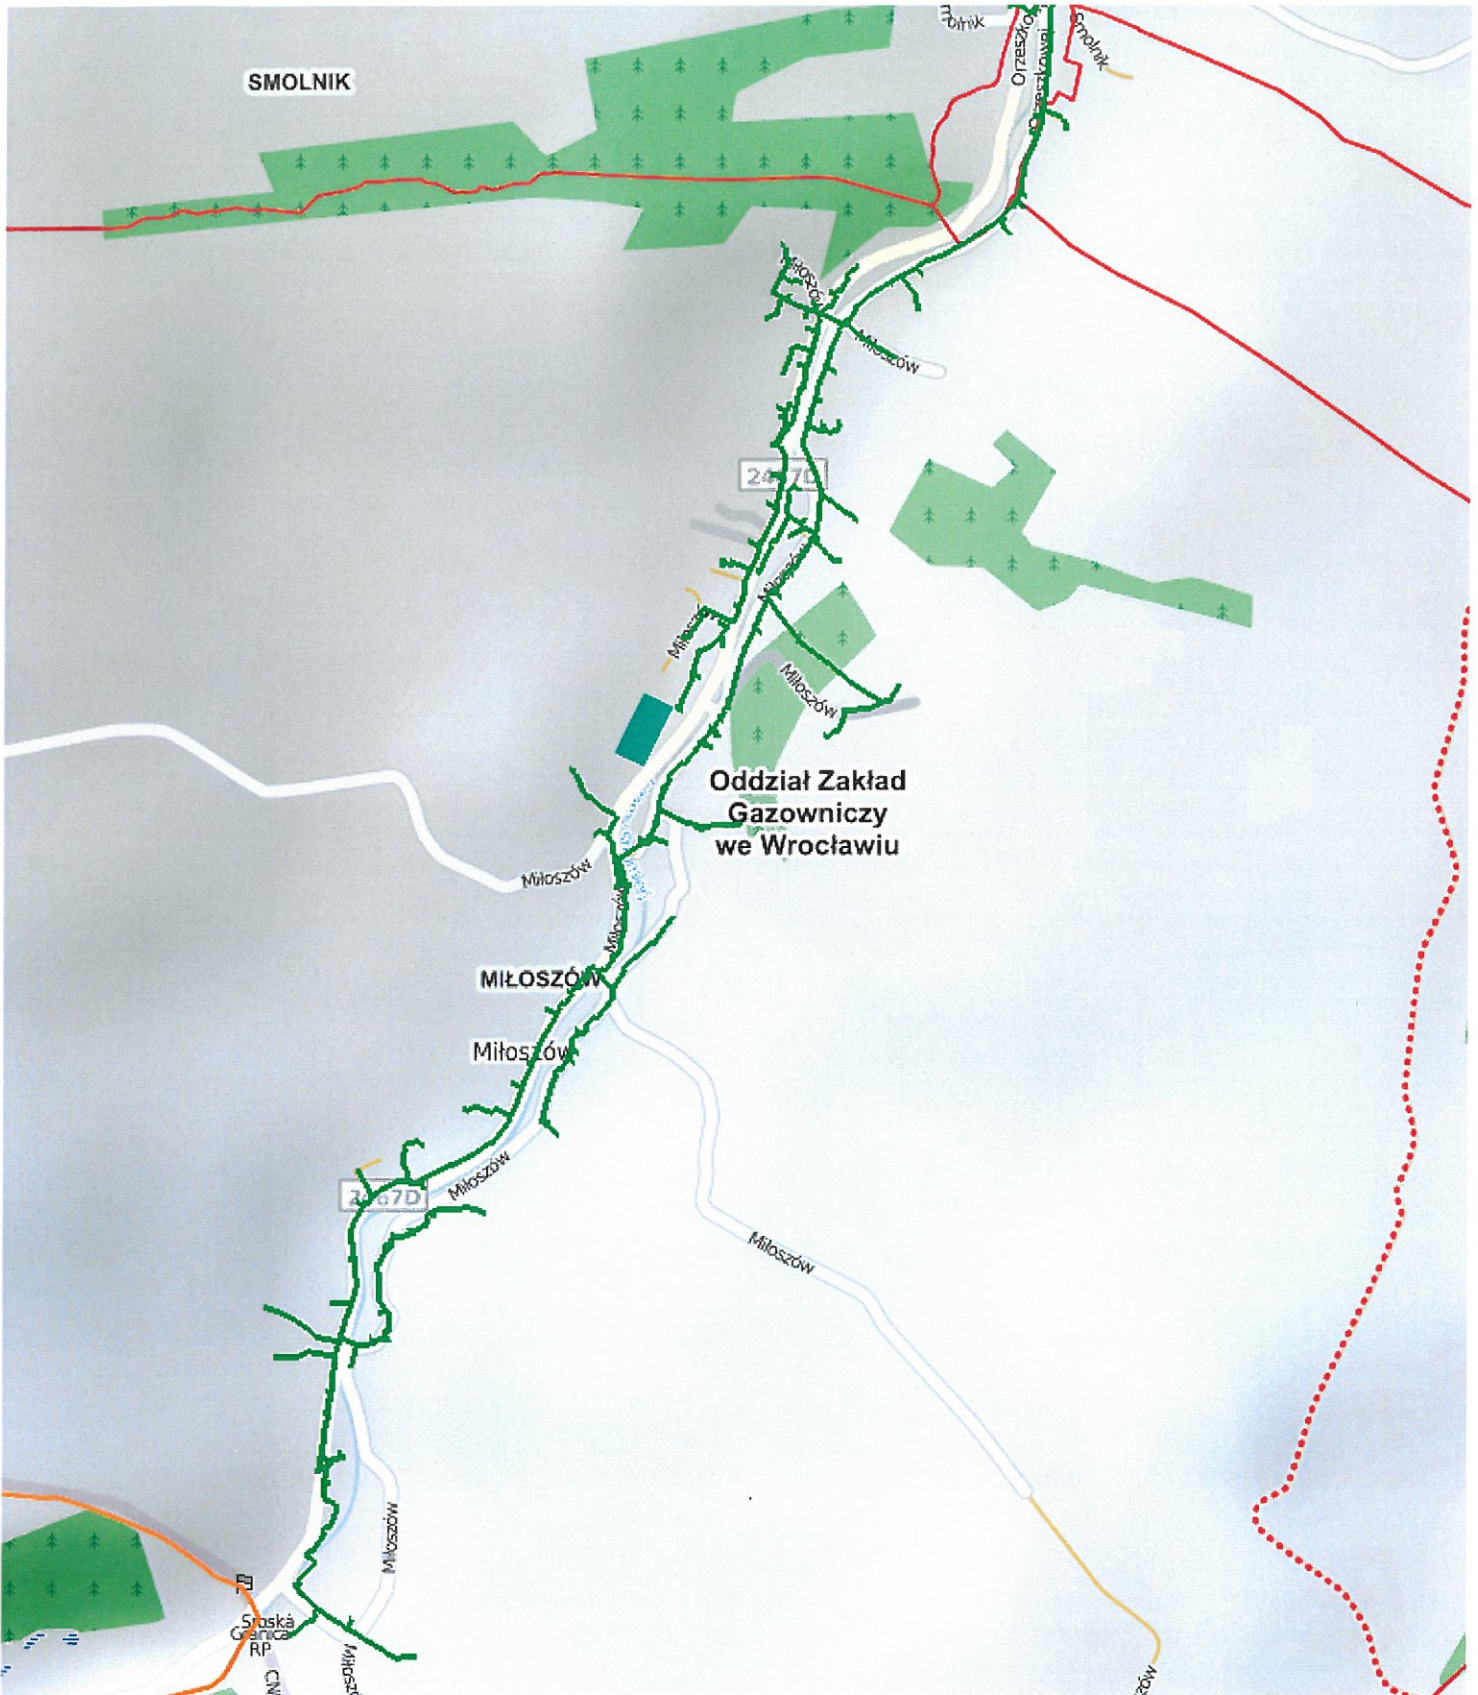

SMOLNIK

Smolnik

Smolnik

24 47D

Oddział Zakład  
Gazowniczy  
we Wrocławiu

MIŁOSZÓW

Miłoszów

24 47D

Miłoszów

Staska  
Główna  
RP

CMI

Miłoszów

Miłoszów

LNIAK

MIŁOSZÓW

PKP Leśna (189 11 91)

358

2464D