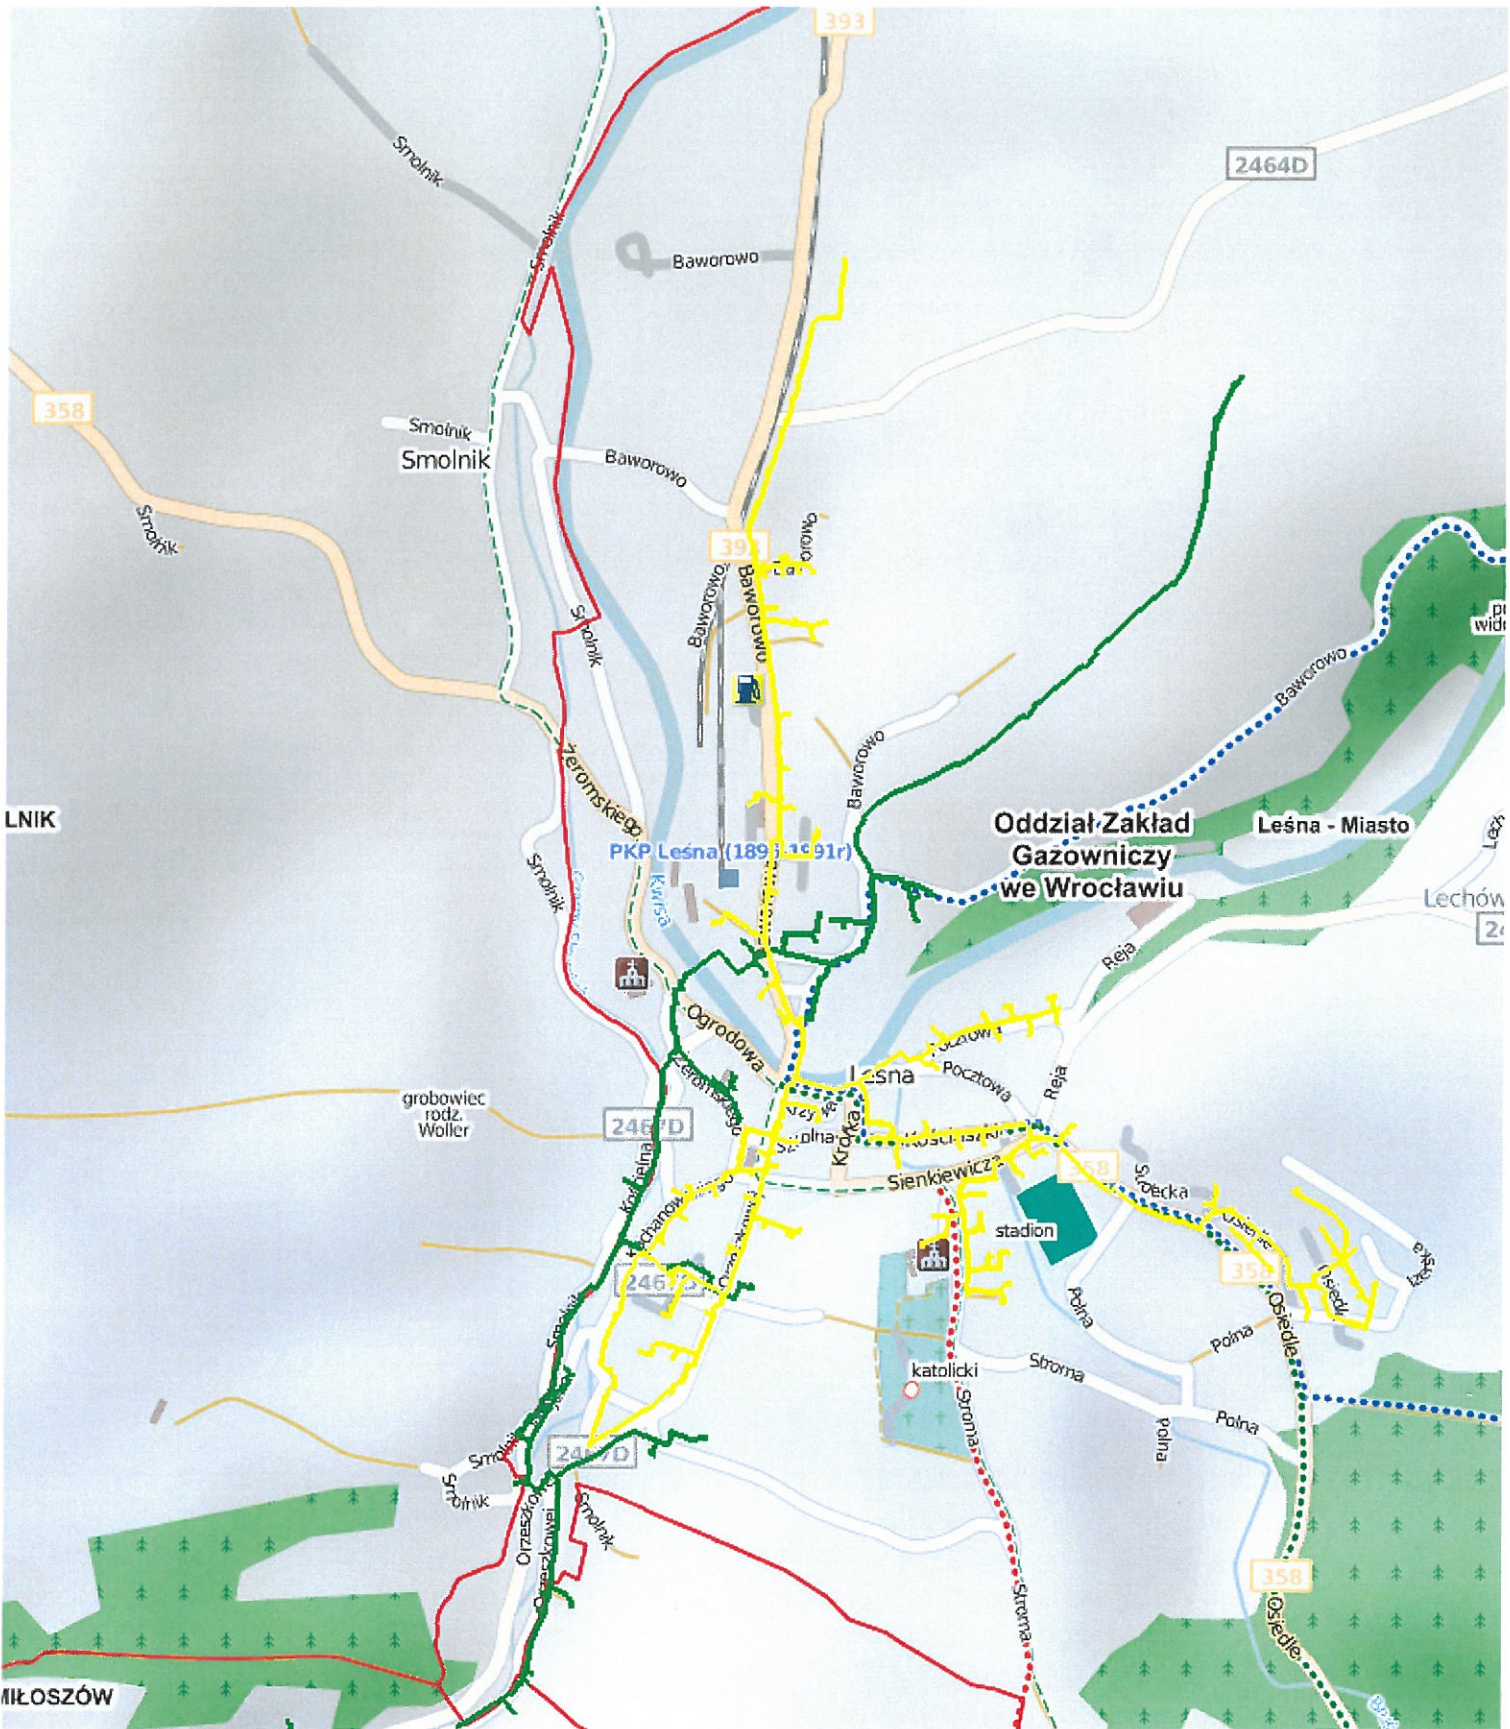

SMOLNIK

Smolnik

Smolnik

24 47D

Oddział Zakład  
Gazowniczy  
we Wrocławiu

MIŁOSZÓW

Miłoszów

24 47D

Miłoszów

Staska  
Główna  
RP

CMI

Miłoszów

Miłoszów

LNIAK

MIŁOSZÓW

PKP Leśna (189 11 91)